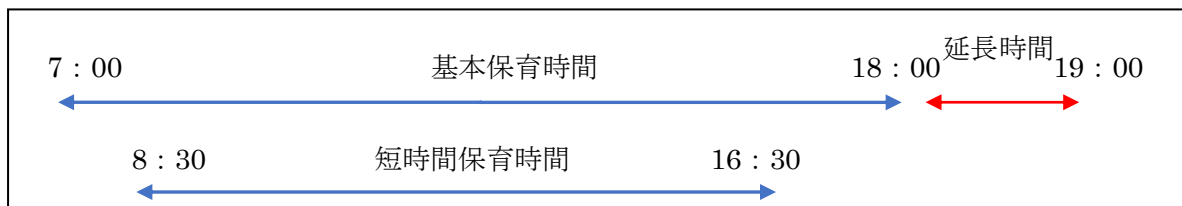

保育時間、延長料金について

●基本保育時間 7:00~18:00 (11H)

延長保育を行っています

上記基本保育時間以外の料金は以下の通りとなります

18:01~19:00 30分ごと100円

19時以降 ⇒ 延長代 + 軽食代200円

●デイリープログラム

各クラスの1日			
乳児クラス		幼児クラス	
8:45~	お片づけ・体操	8:45~	片づけ
9:20~	朝の会・おやつ・トイレ (おむつ替え)	9:00~	朝の会(合同)、体操、マラソン
		9:30~	各クラスの活動
10:00~	設定保育	11:30~	順次・給食
10:50~	順次各クラス、給食		
12:00~	午睡	12:30~	順次片づけ・午睡準備
14:30~	起床・トイレ(おむつ替え)	13:00~	午睡
15:30~	順次各クラスお帰りの会 その後、自由遊び	14:45~	起床・着替え・トイレ
			順次・おやつ
17:00~	乳児全クラス合同	16:00~	順次お帰りの会・自由遊び
18:00~	合同保育	18:00~	合同保育

★8時45分まで登園してください

★保育園休園日は12月31日・1月1日・2日・3日